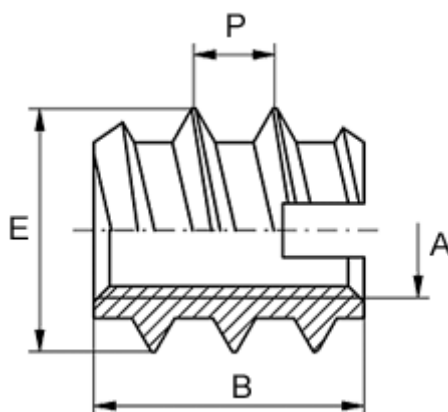

Varenummer: 12309000140100
Beskrivelse: KLEE-coil 309 000 140.100
M14 Uhærdet stål

Mål

Anbefalet huldia. blødt træ (højst)	= 18.4
Anbefalet huldia. plast/hårdt træ	= 18,6 til 18,8
Gevindstigning P	= 5.0
Indvendigt gevind A	= M14
Længde B	= 26
Min. huldybde	= 30
Udvendigt gevind E	= 22.0